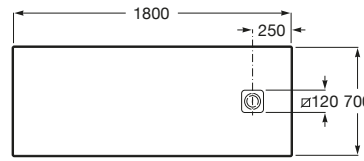

TERRAN

Plato de ducha extraplano de STONEX®

MEDIDAS

Longitud	1800 mm
Anchura	700 mm
Altura	33 mm

COLORES Y ACABADOS

PVPR (IVA INCLUIDO)

546,92 €

DIBUJOS TÉCNICOS

CARACTERÍSTICAS

Superficie antideslizante con textura grava. Extraplano. Incluye desagüe de gran caudal y rejilla Twist en el mismo acabado de color.

Altura fija (mm): 33

Ancho máximo de corte (mm): 700

Ancho mínimo de corte (mm): 800

Cortable

Desagüe incluido

Diámetro del desagüe (mm): 132

Forma: Rectangular

Largo máximo de corte (mm): 1800

Largo mínimo de corte (mm): 1600

Material: STONEX®

Profundidad: Extraplano (menos de 45 mm)